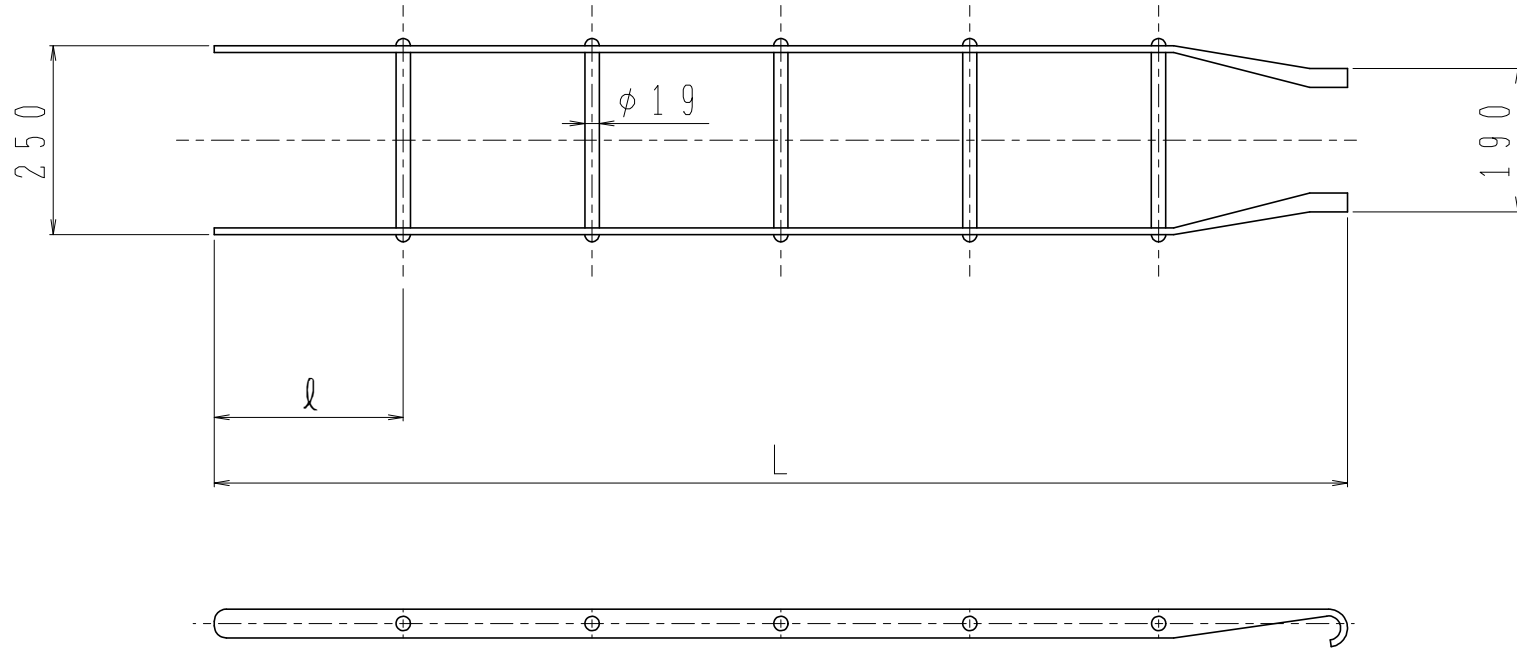

品 名

マンホール鉄梯子

コードNo.	種別	L (mm)	l (mm)	適用M・H深さ (mm)	FB
2705	1号	1500	250	1200	FB6×32
2710	2号	1800	50	1500	
2715	3号	2100	100	1700~1800	
2720	4号	2550	50	2100~2200	
2725	5号	2700	200	2300~2400	FB6×38
2730	6号	2950	200	2500~2600	
2735	7号	3150	150	2700~2800	
2740	8号	3450	200	2900~3100	
2745	9号	3850	100	3400	FB9×38