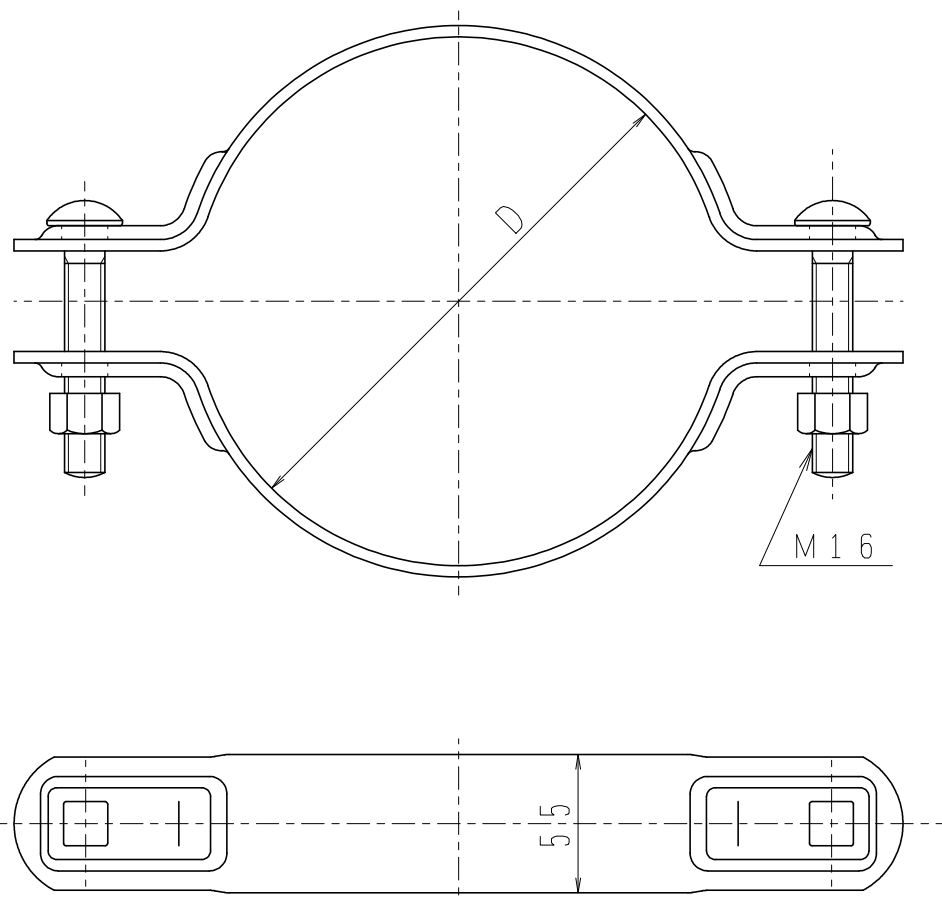

品名

強力バンド一般形

コードNo.	種別	D (mm)
0505	14	140
0510	17	170
0515	19	190
0520	21	210
0525	23	230
0485	25	250
0500	27	270
0501	29	290
0502	31	310

表面处理：溶融亜鉛めっき

2016.4.14

佐藤鉄工株式会社