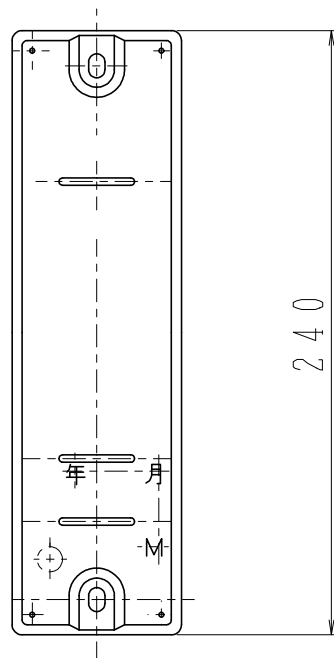

品名

番号札

番号札用ビス M6 × 11

2016.5.30

佐藤鉄工株式会社