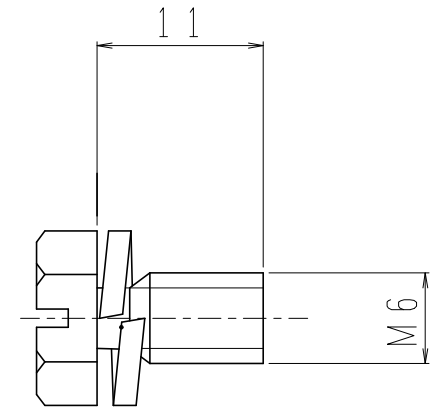

品名

番号札

番号札用ビス M6 × 11

2016.5.30

佐藤鉄工株式会社